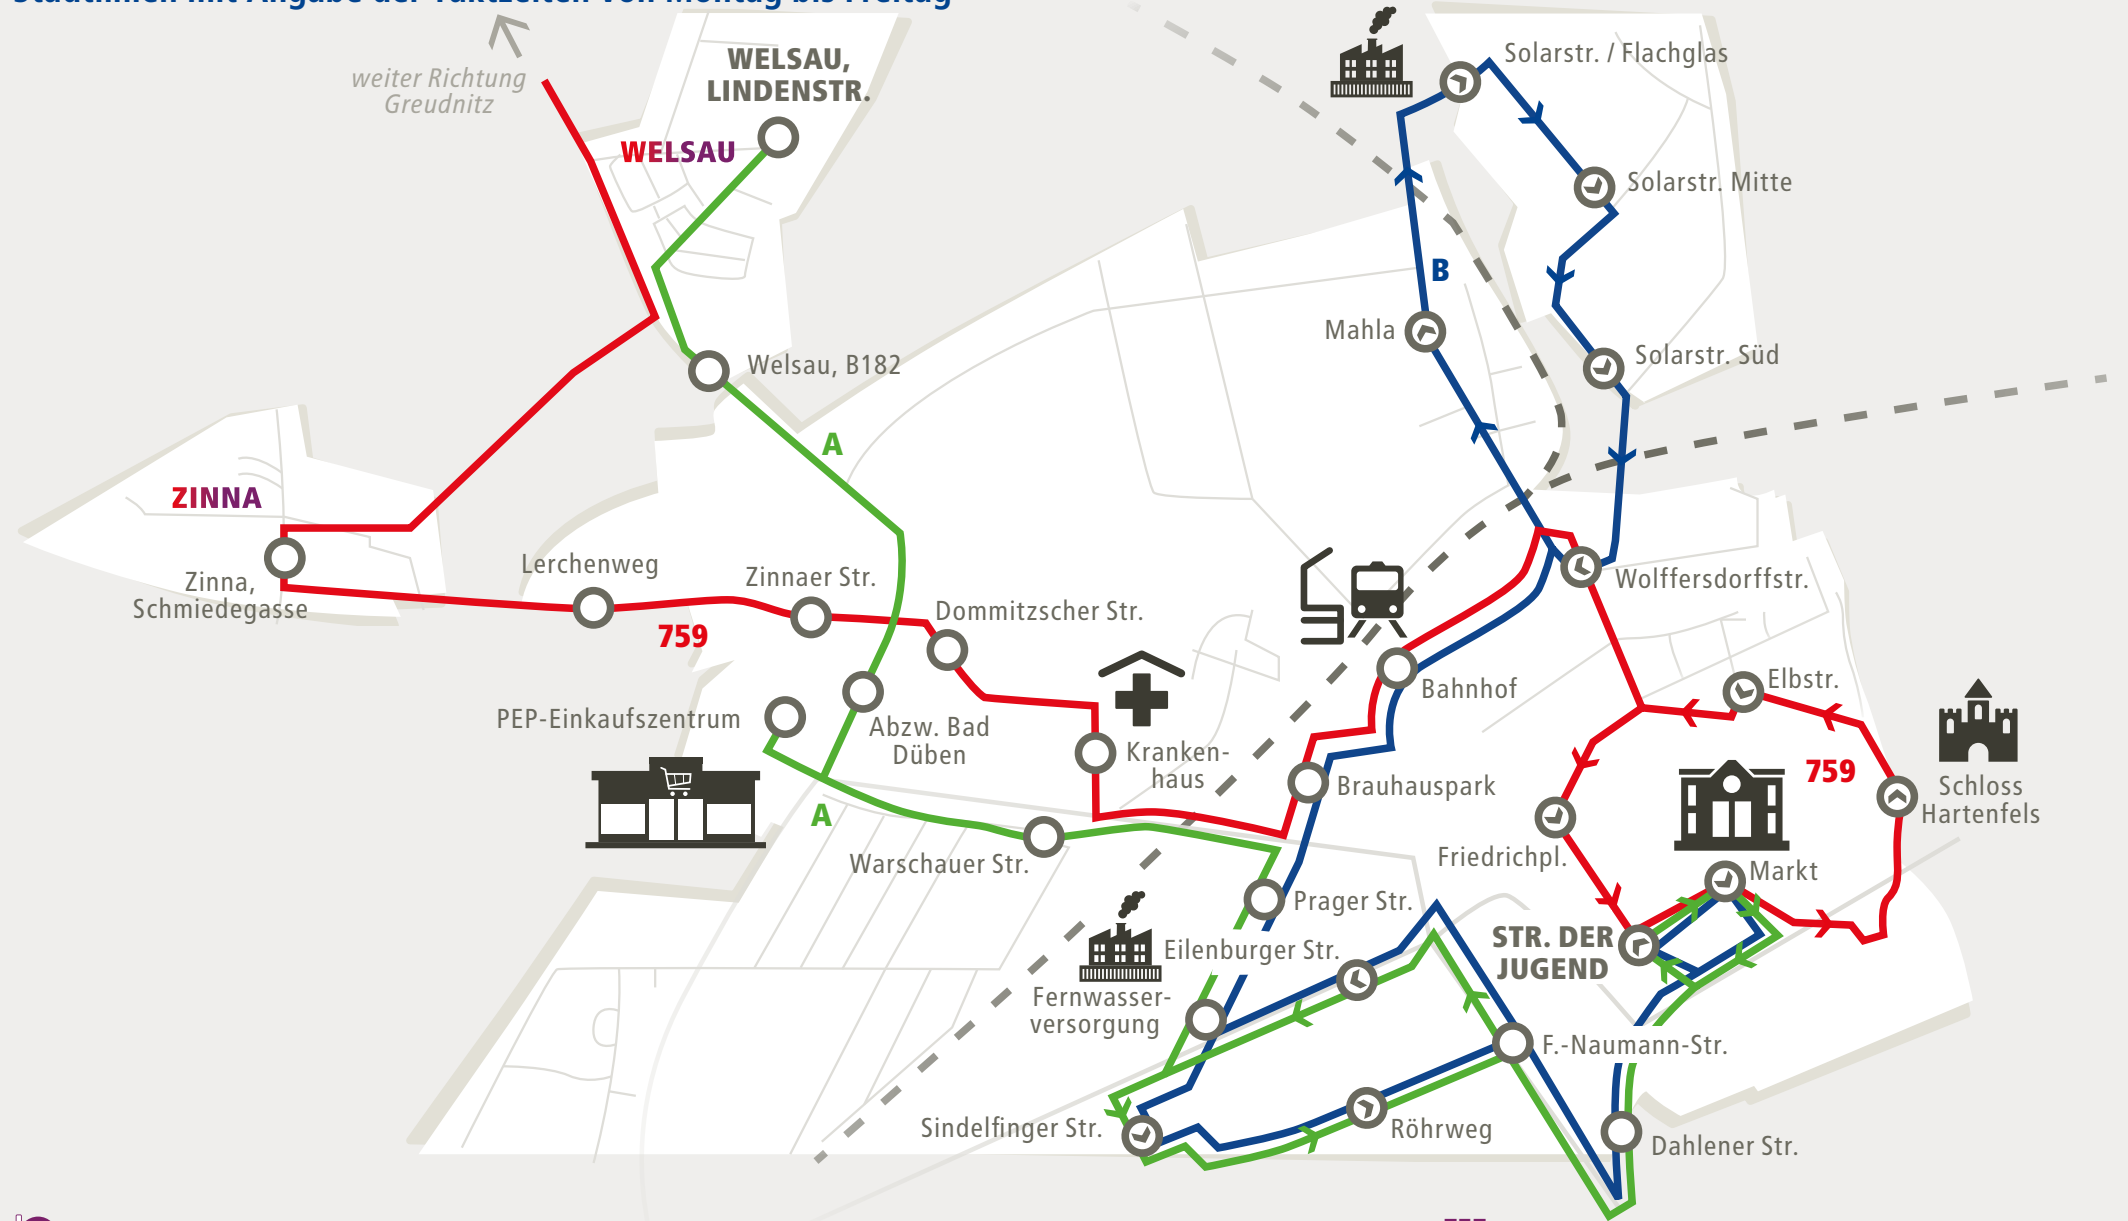

Stadtlinien mit Angabe der Taktzeiten von Montag bis Freitag

Stadtverkehr 759 :::: Straße der Jugend – Bahnhof – Zinna (– Greudnitz)
(alle 30 min., ab Zinna nach Greudnitz alle 60 min.)

Stadtverkehr A :::: Straße der Jugend - PEP - Welsau
(alle 30 - 60 min.)

Stadtverkehr B :::: Straße der Jugend – Bahnhof – Solarstraße
(alle 60 min im Berufsverkehr)

757
764
781
Turnierplatzweg

- Haltestellenstandort
- ⊙ Haltestellenstandort mit Richtungsbedingung
- Linienverlauf (ggf. mit Richtungsbedingung)
- 640 Linie
- Hauptstr. Haltestelle
- ZINNA Endhaltestelle