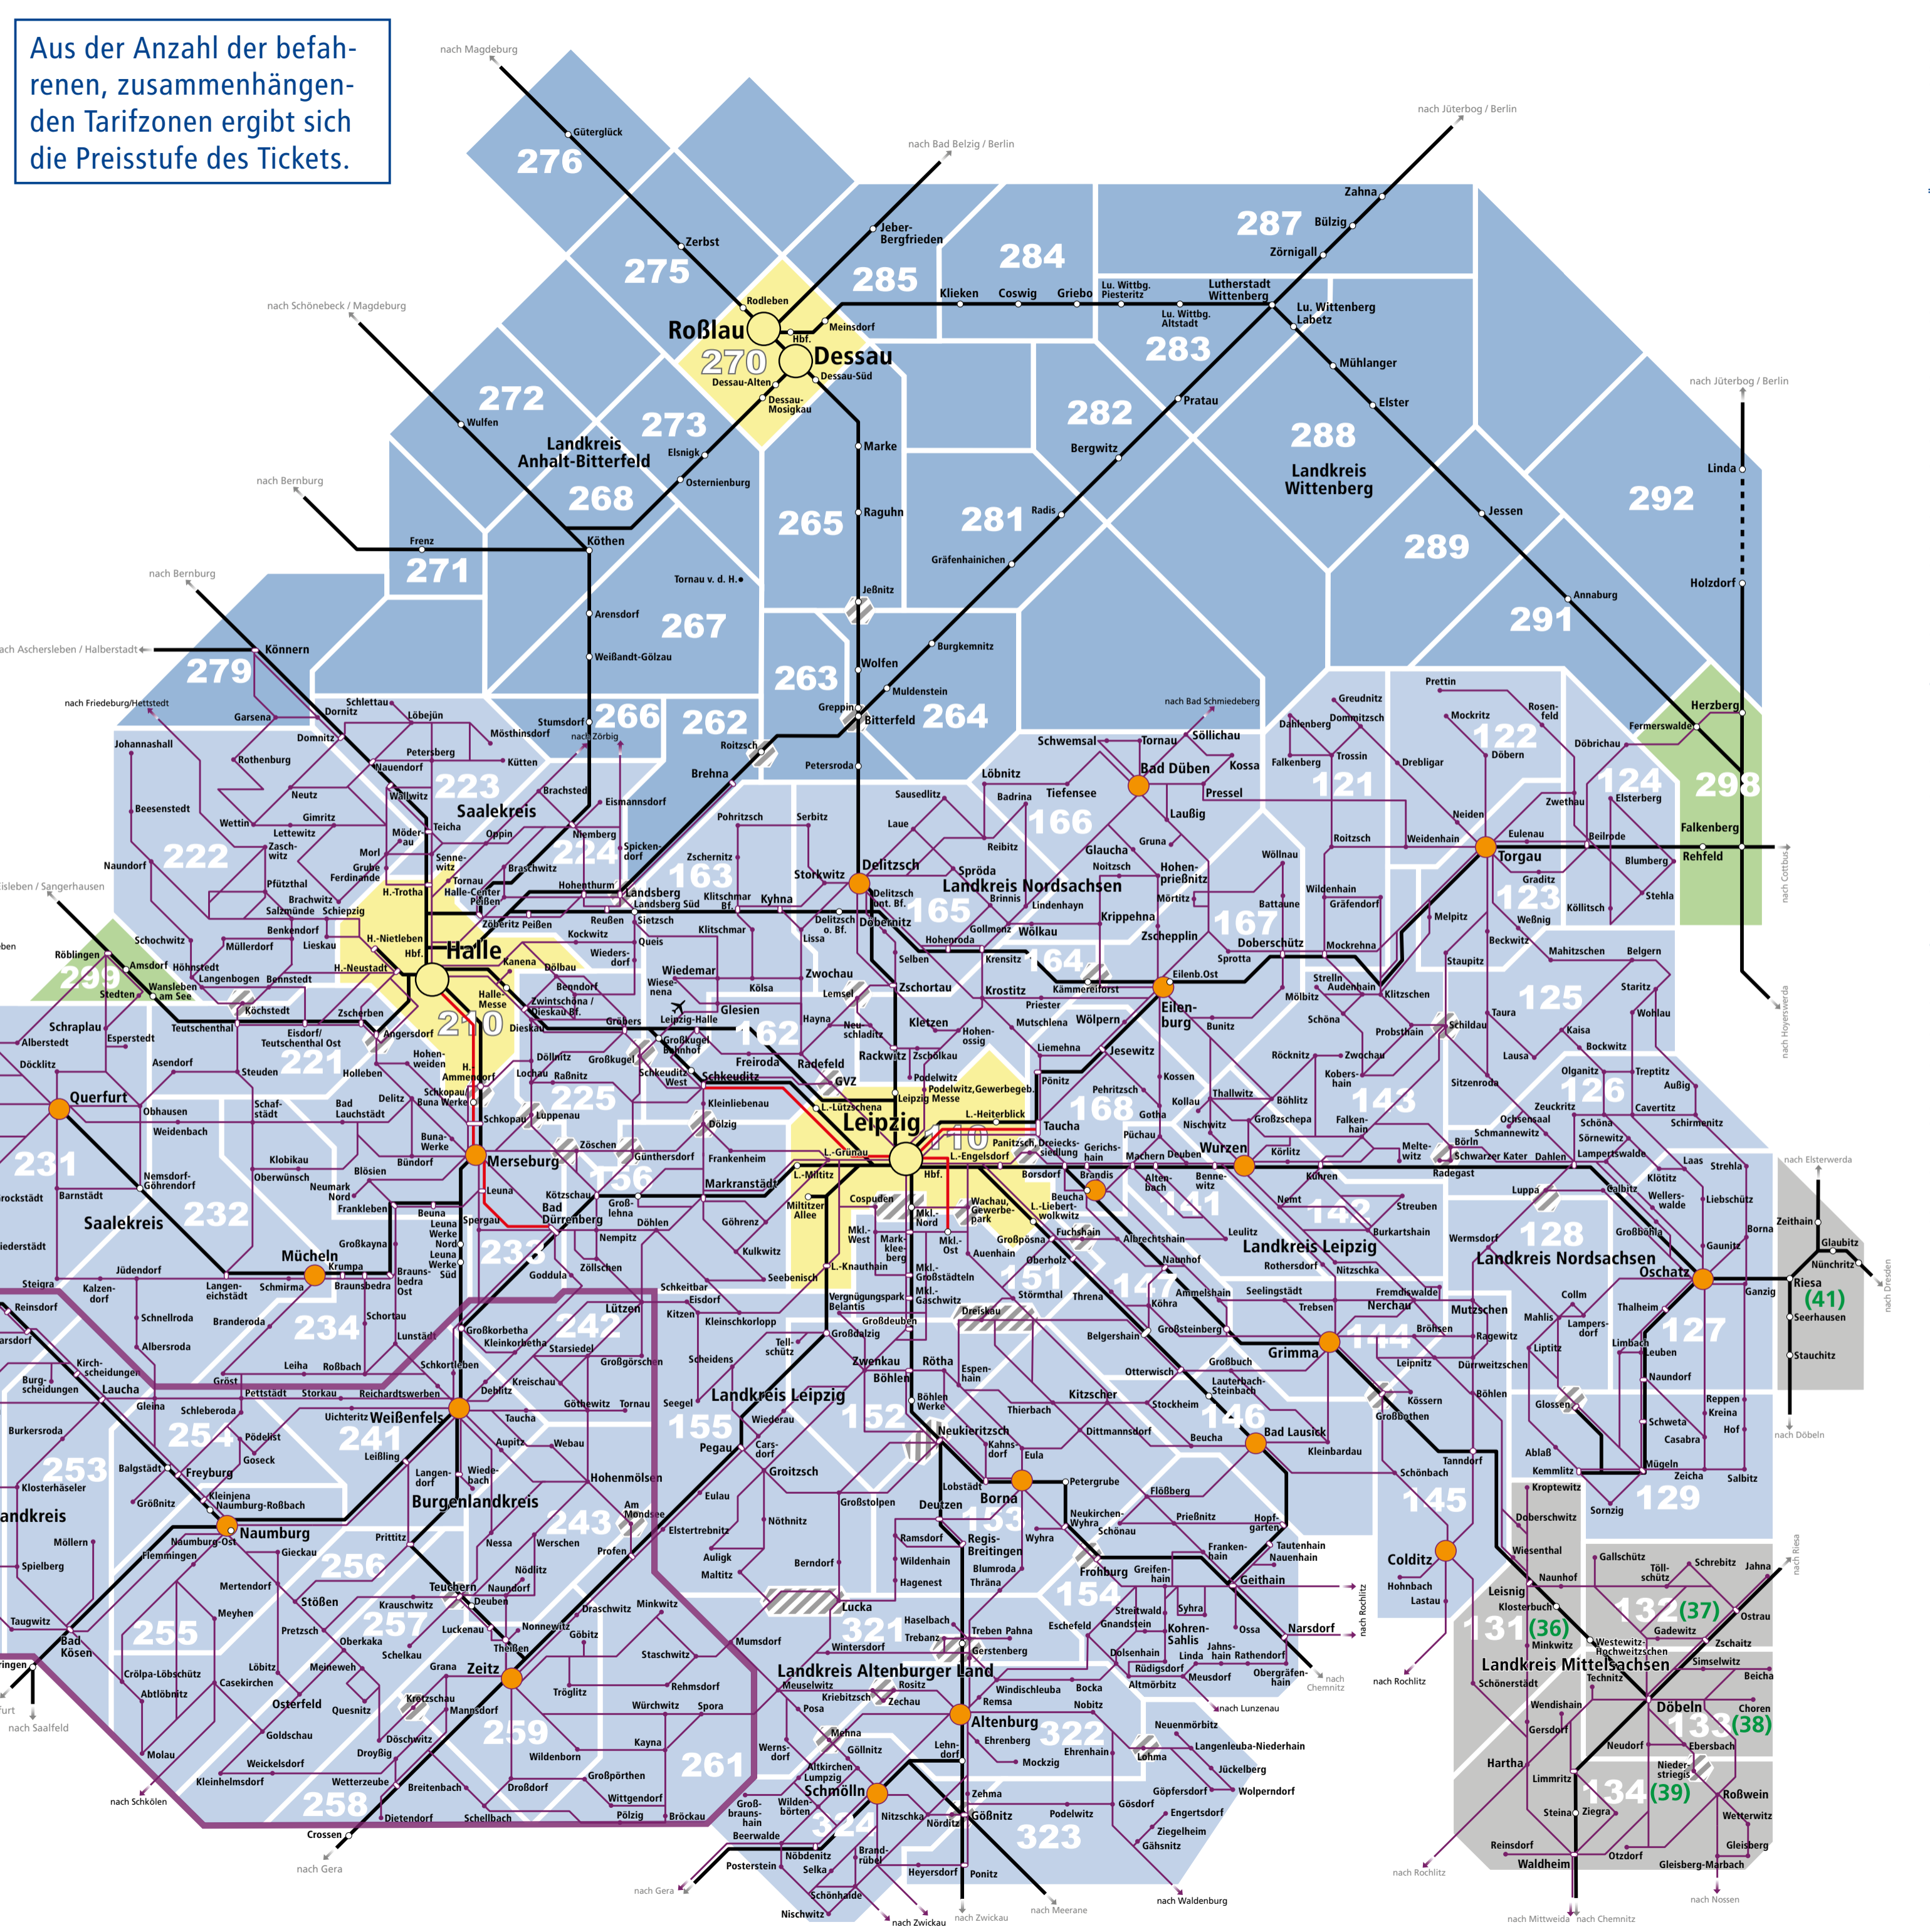

Aus der Anzahl der befahrenen, zusammenhängenden Tarifzonen ergibt sich die Preisstufe des Tickets.