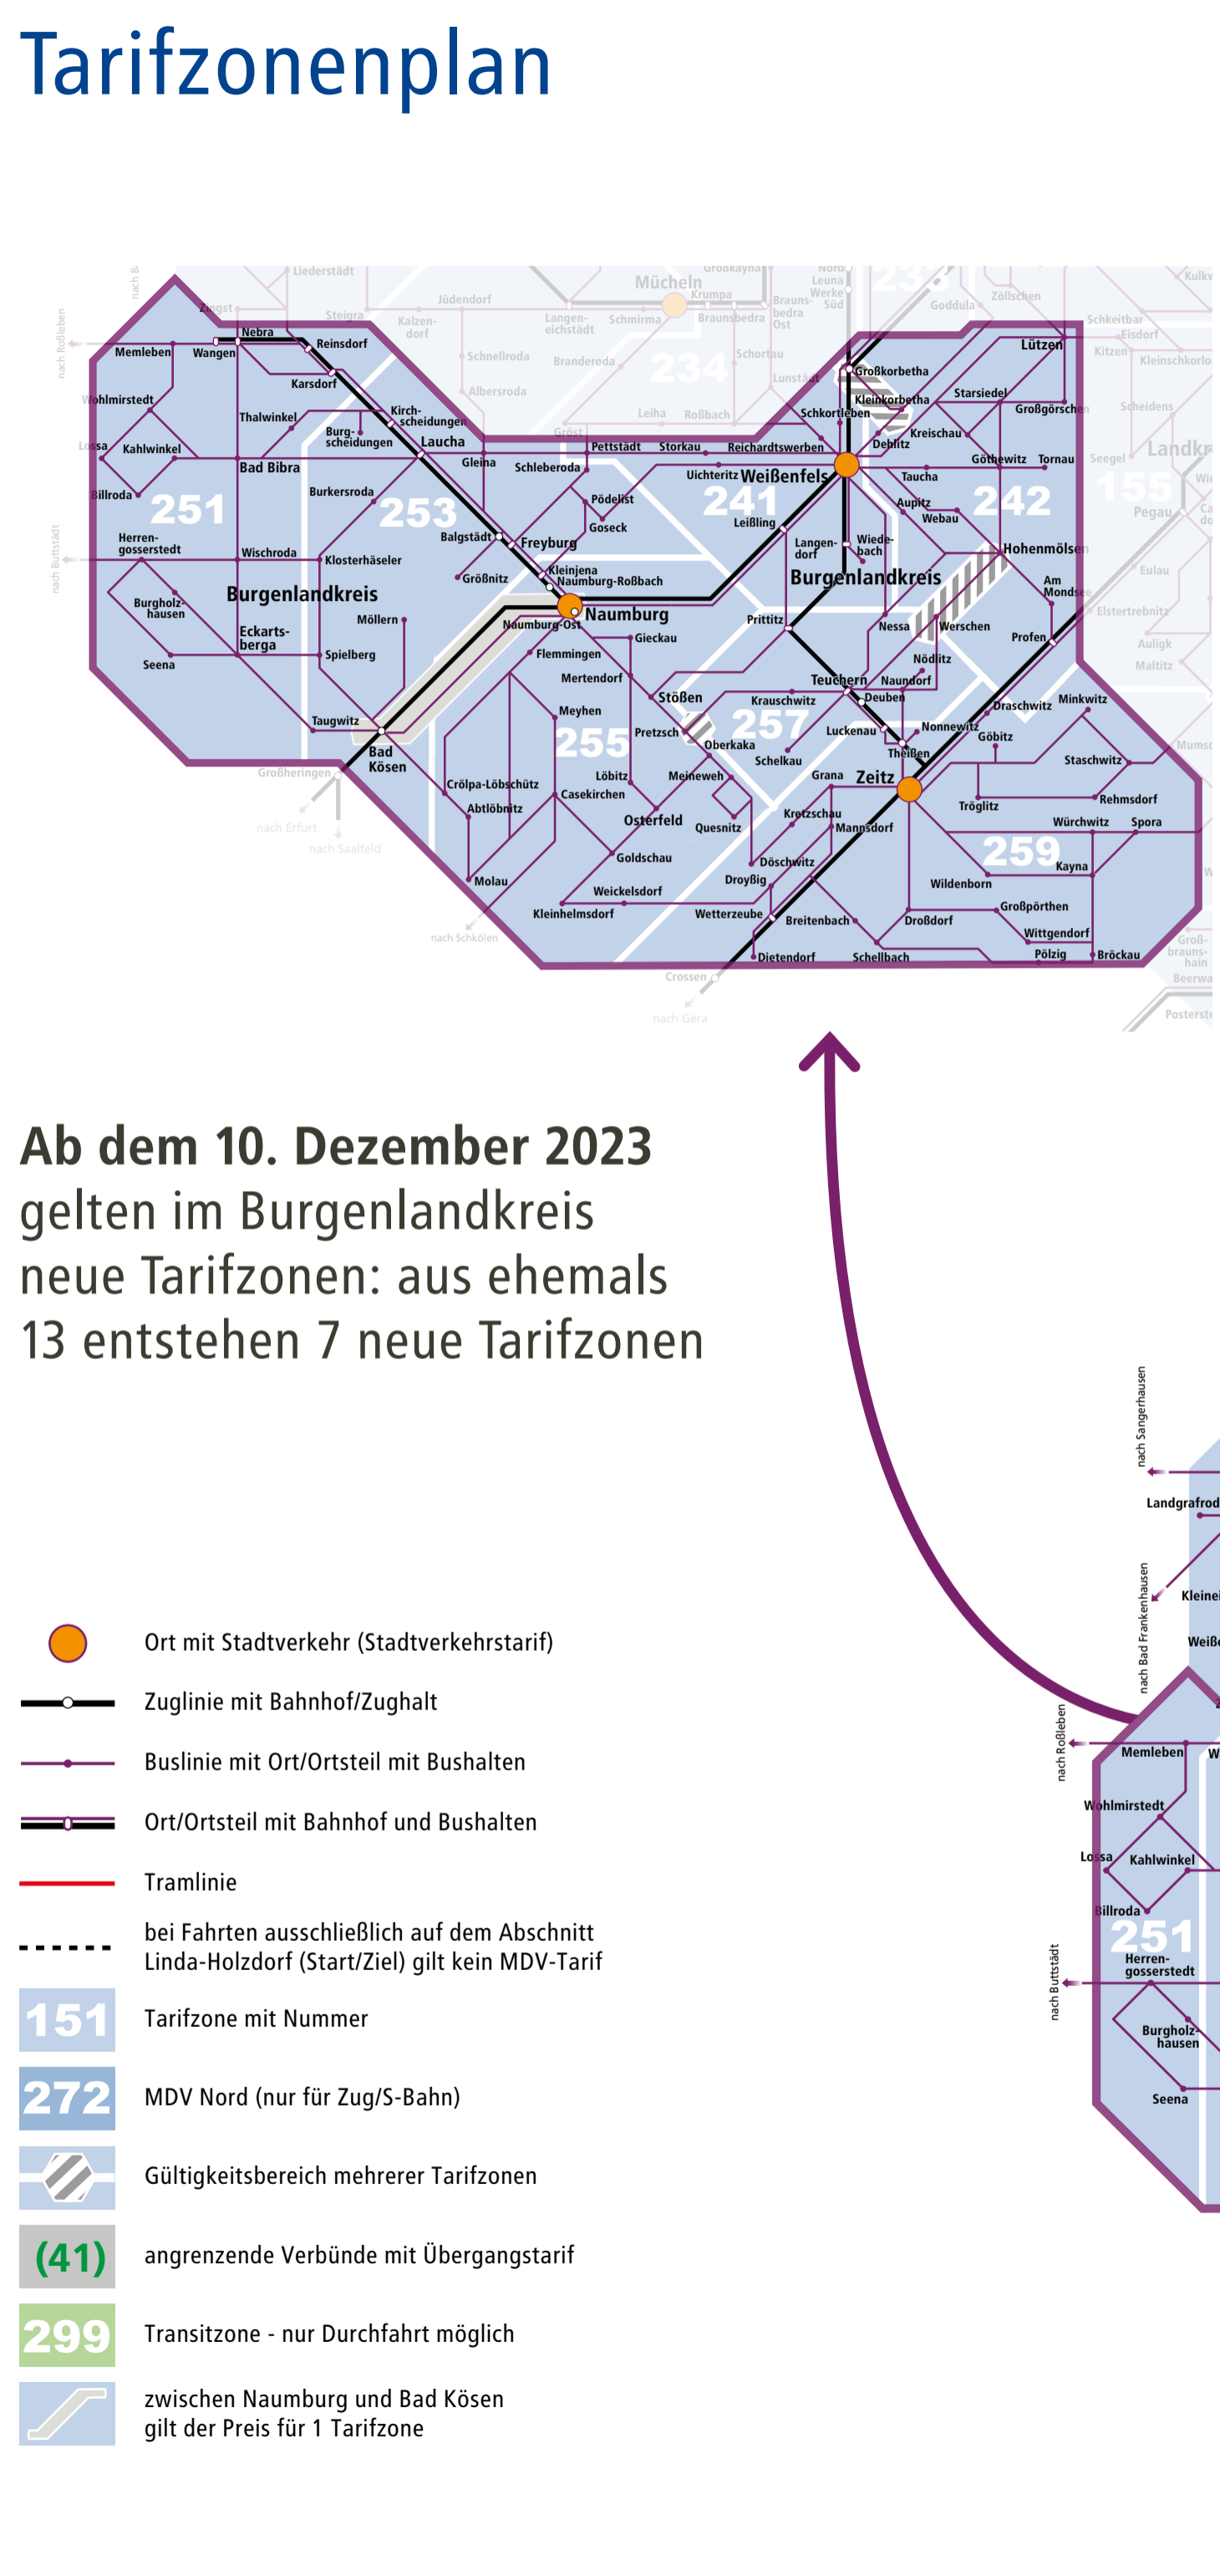

Tarifzonenplan

Ab dem 10. Dezember 2023 gelten im Burgenlandkreis neue Tarifzonen: aus ehemals 13 entstehen 7 neue Tarifzonen

-  Ort mit Stadtverkehr (Stadtverkehrstarif)
-  Zuglinie mit Bahnhof/Zughalt
-  Buslinie mit Ort/Ortsteil mit Bushaltn
-  Ort/Ortsteil mit Bahnhof und Bushaltn
-  Tramlinie
-  bei Fahrten ausschließlich auf dem Abschnitt Linda-Holzdorf (Start/Ziel) gilt kein MDV-Tarif

-  Tarifzone mit Nummer
-  MDV Nord (nur für Zug/S-Bahn)
-  Gültigkeitsbereich mehrerer Tarifzonen
-  angrenzende Verbünde mit Übergangstarif
-  Transitzone - nur Durchfahrt möglich
-  zwischen Naumburg und Bad Kösen gilt der Preis für 1 Tarifzone